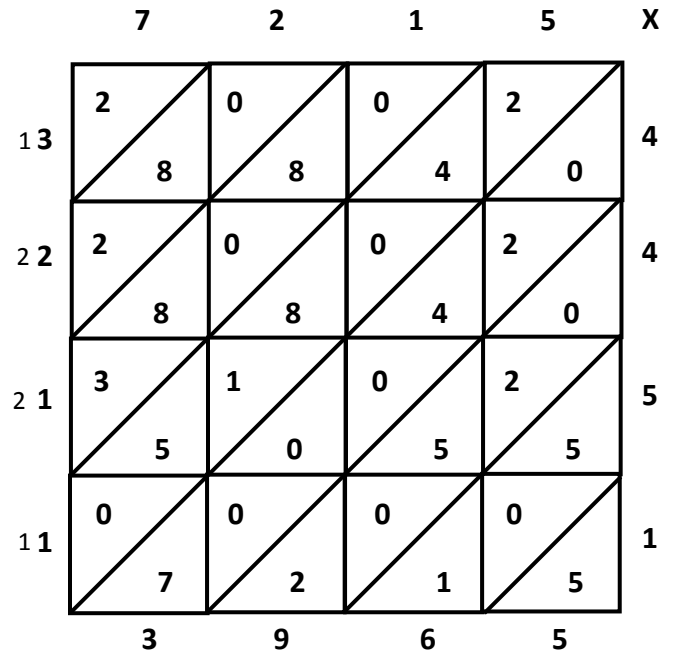

Name _____

Score: _____

Lattice Multiplication (A)

8107 x 4800

7215 x 4451

7401 x 4189

4218 x 8472

Name _____

Score: _____

Lattice Multiplication (A) **Answers**

8107 x 4800
38913600

7215 x 4451
32113965

7401 x 4189
31002789

4218 x 8472
35734896