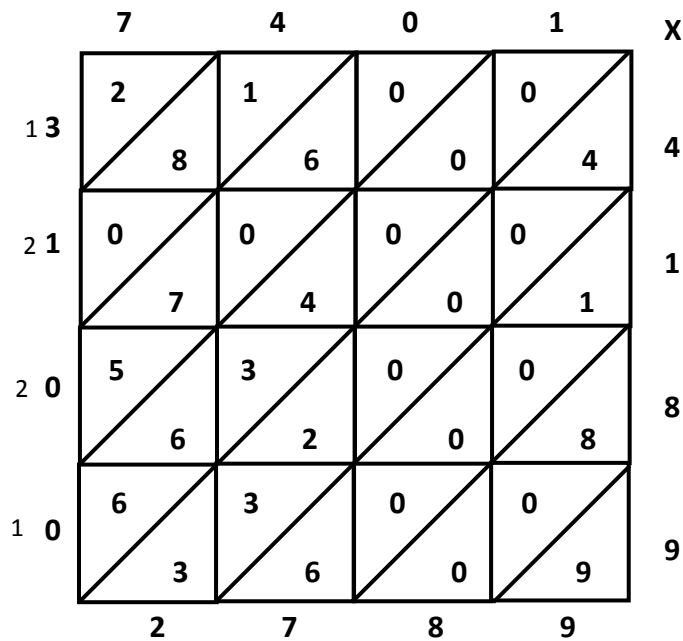

Name _____

Score: _____

Lattice Multiplication (A)

8107 x 4800

7215 x 4451

7401 x 4189

4218 x 8472

Name _____

Score: _____

Lattice Multiplication (A) **Answers**

8107 x 4800
38913600

7215 x 4451
32113965

7401 x 4189
31002789

4218 x 8472
35734896